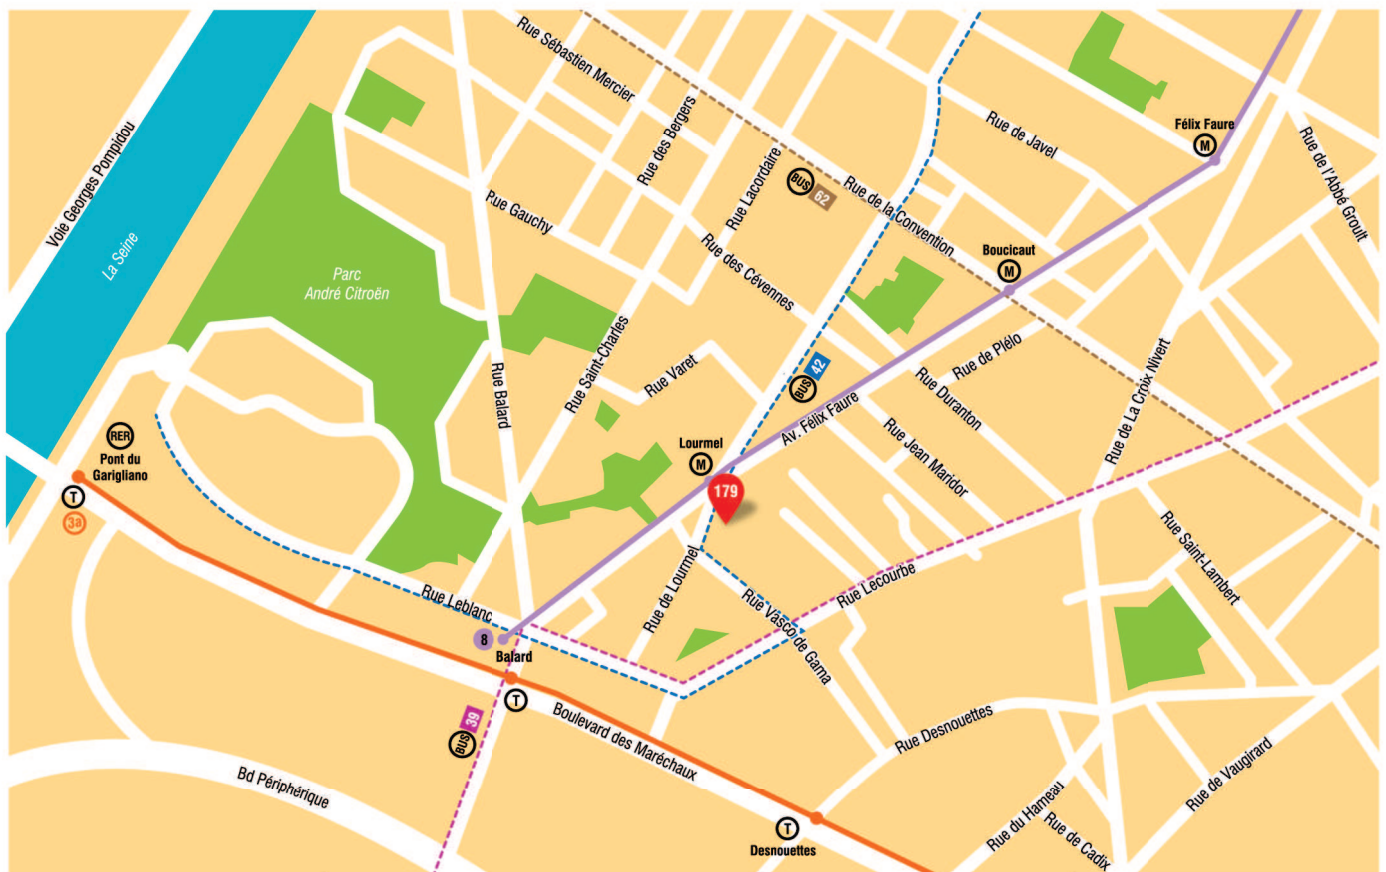

## En Métro :

Ligne 8  
Direction Balard  
Station Lourmel

## En Voiture :

Périphérique  
Sortie Porte de Sèvres /  
Versailles

## En Bus :

N° 39 / 42 / 62