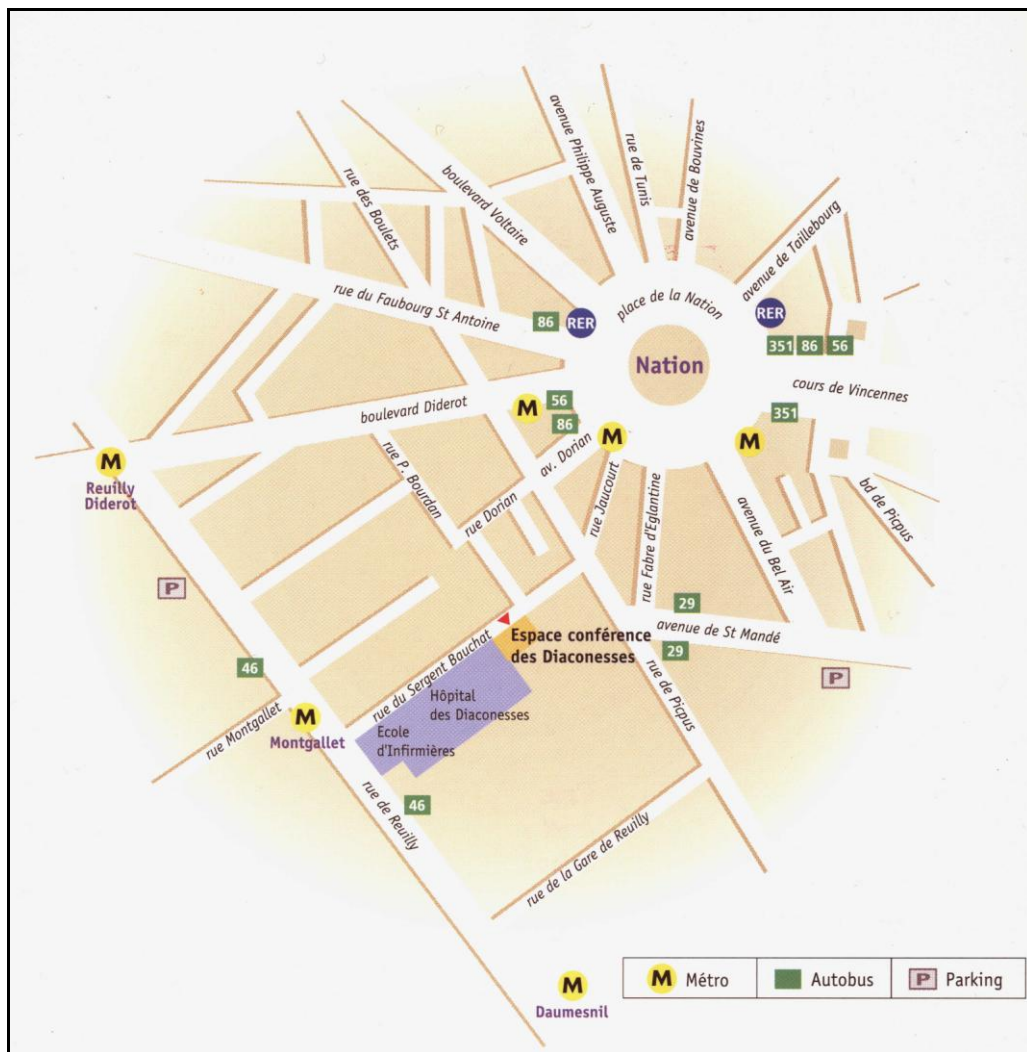

Espace Conférence des Diaconesses

Entrée Auditorium

18 rue du Sergent Bauchart – 75012 Paris

PAR LA ROUTE

Par le périphérique, sortir à Porte de Vincennes et se rendre sur la place de la Nation

ACCÈS GARE - MÉTRO - RER

Gare de Lyon à 10 minutes

Gare Montparnasse, Gare de l'Est et Gare du Nord à 20 minutes

Métro : Ligne 8 Montgallet, ou ligne 1, 2, 6 et 9 Nation

RER A Nation

ACCÈS AÉROPORT

Orly à 20 kilomètres

Roissy Charles de Gaulle à 30 kilomètres