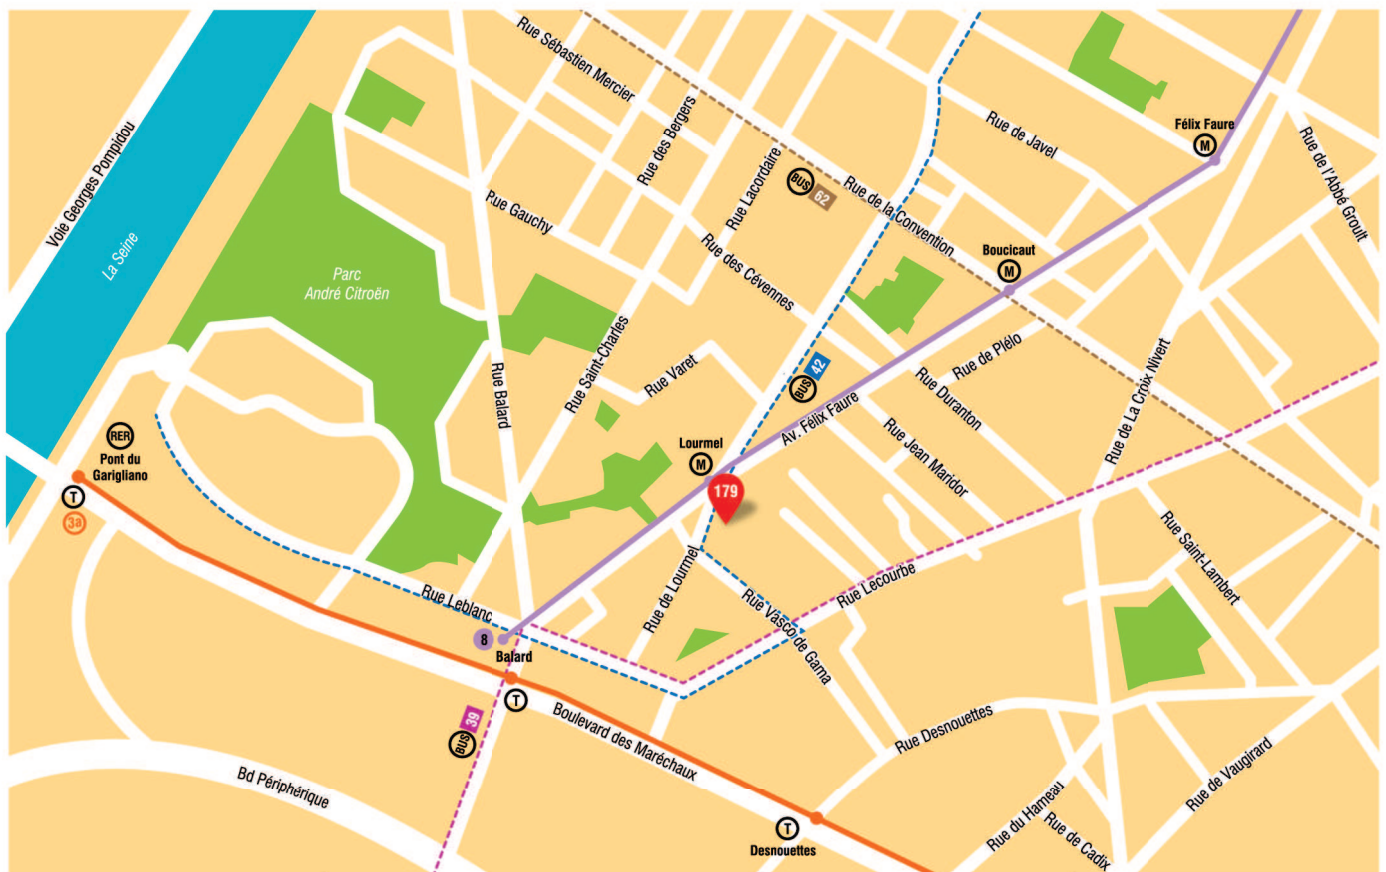

PLAN D'ACCÈS

En Métro :

Ligne 8
Direction Balard
Station Lourmel

En Voiture :

Périphérique
Sortie Porte de Sèvres /
Versailles

En Bus :

N° 39 / 42 / 62

En Tramway :

Ligne T3
Arrêt Place Balard

FEHAP Siège - 179 rue de Lourmel - 75015 PARIS

☎ 01 53 98 95 03

☎ 01 53 98 95 02

✉ formation@fehap.fr