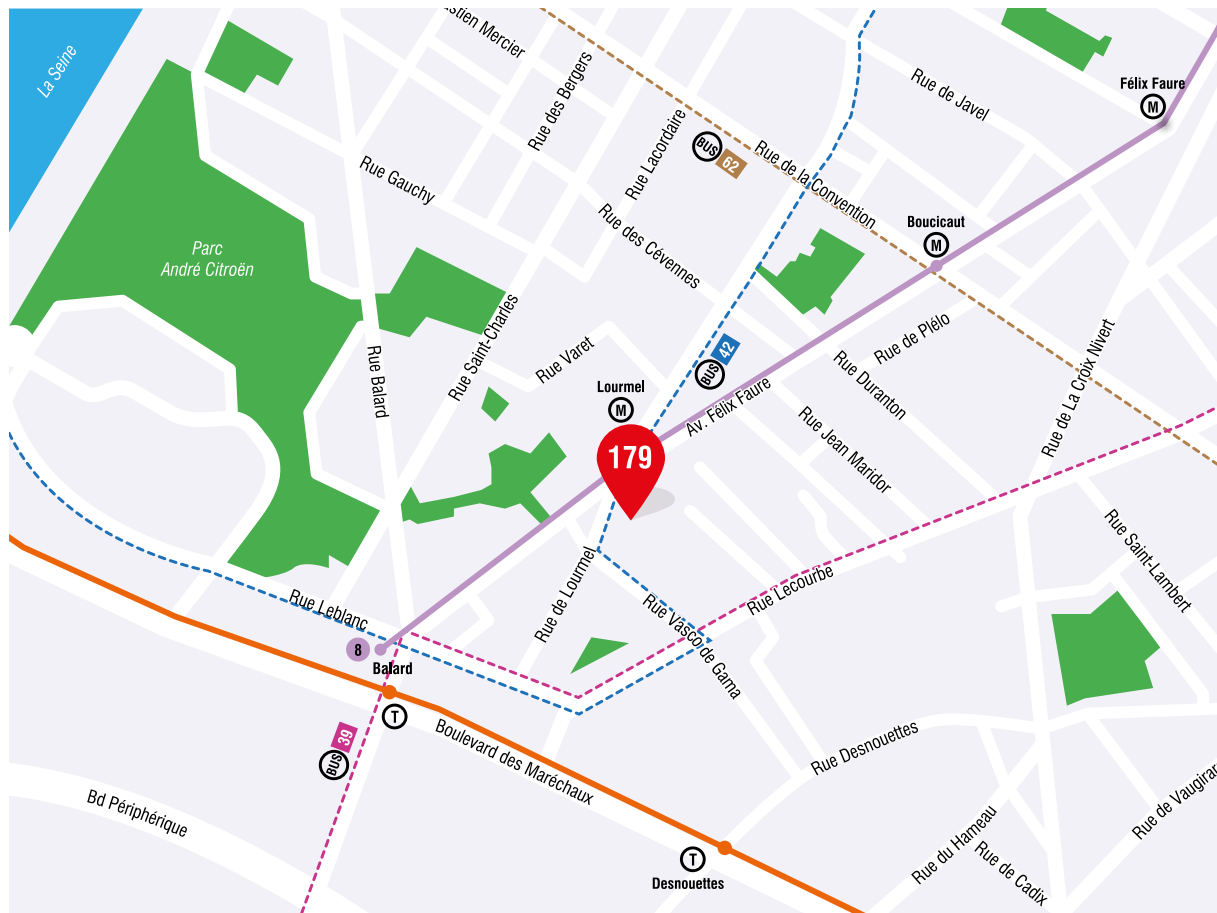

PLAN D'ACCÈS

LIGNE 8

Direction Balard
Station Lourmel

PÉRIPHÉRIQUE

Sortie Porte
de Sèvre/Versailles

LIGNES

39 / 42 / 62

LIGNE T3

Arrêt Place Balard

SIÈGE FEHAP
179 RUE DE LOURMEL – 75 015 PARIS

01 53 98 95 03

formation@fehap.fr